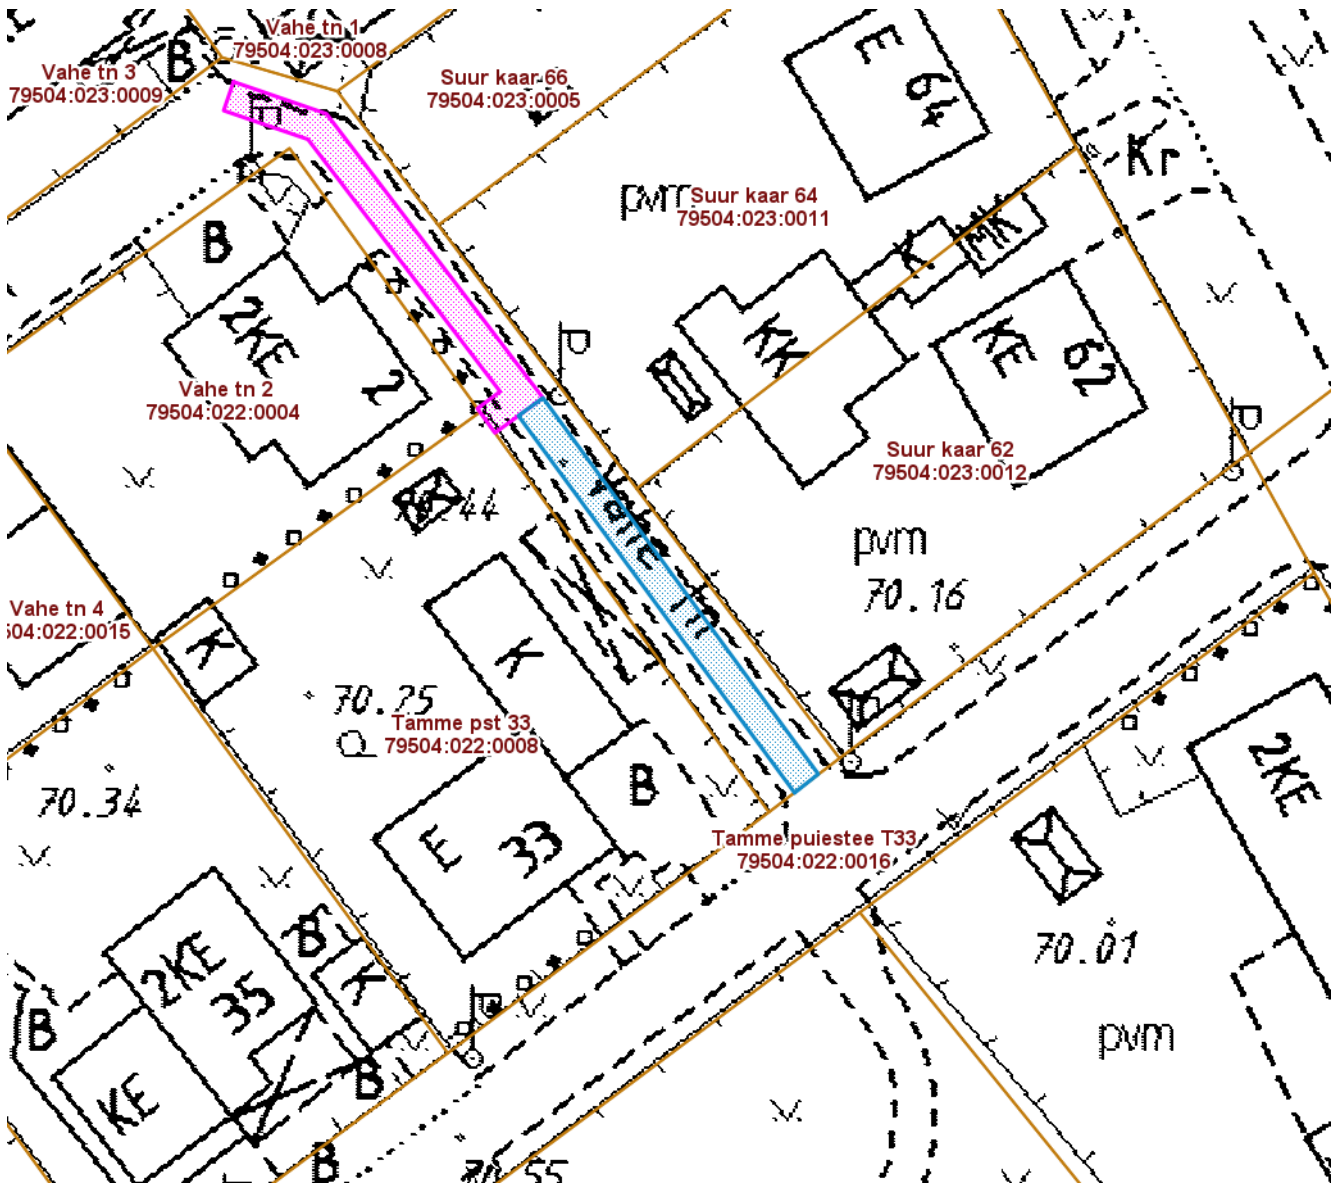

ISIKLIKU KASUTUSÕIGUSEGA KOORMATAVA

ALA SKEEM

Vahe tänav T1 (79504:023:0013)

M 1 : 500

— Isikliku kasutusõigusega seatav maa-ala 62 m² (A-kategooria gaasitoru)

— Olemasolevad piirangud ja isiklikud kasutusõigused

Koostas: **Jelena Lindmäe**

Nr	X	Y
1	6472337.10	658158.35
2	6472338.34	658159.91
3	6472363.17	658141.72
4	6472361.99	658140.10